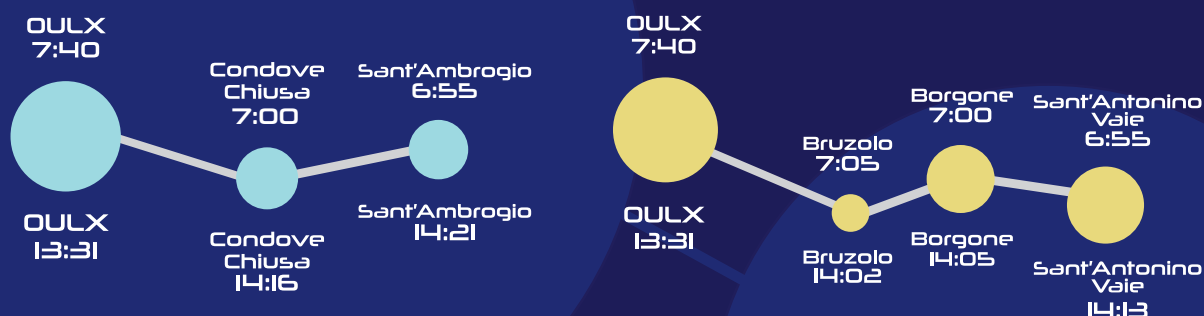

Pullman per la BASSA VALLE