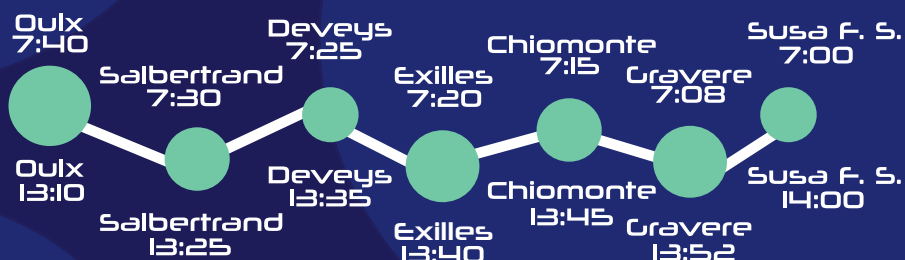

# ORARIO DEI MEZZI DI TRASPORTO

Orario delle lezioni del mattino:  
dalle 7:50 alle 13:00

## Pullman per l'ALTA VALLE

## Treni per l'ALTA VALLE

## Treni per la BASSA VALLE